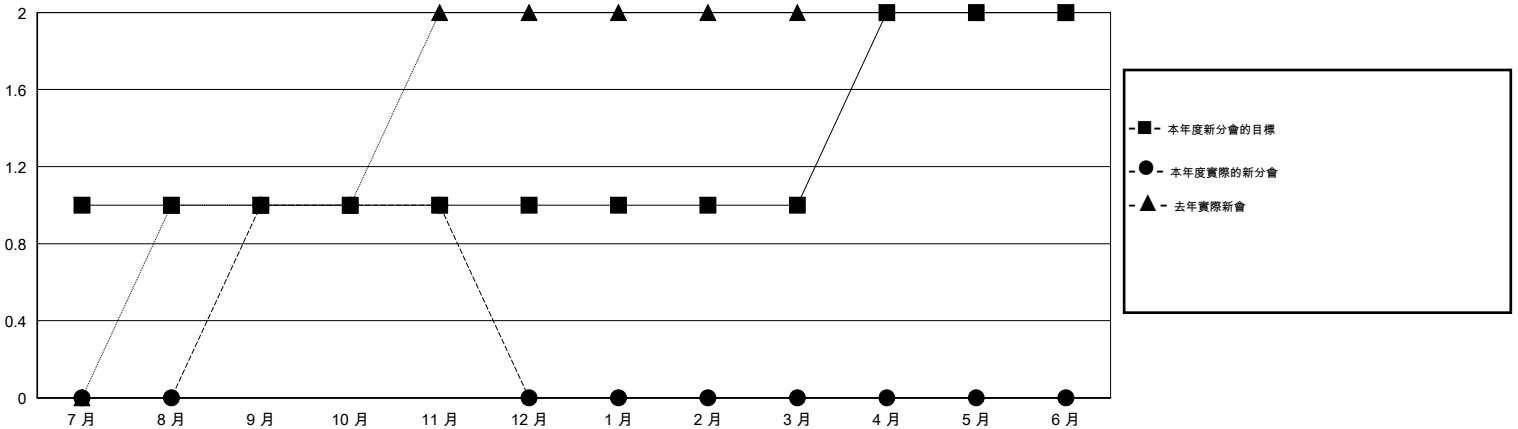

位會員@每位須繳				
成果 2014-2015				
季	新會員目標	增加的授證/新會員	退會人數	淨增/減
7月/8月/9月	80	347	322	25
10月/11月/12月	10	40	12	28
1月/2月/3月	0	0	0	0
4月/5月/6月	-10	0	0	0

目標與實際新會累積

目標和實際會員累積

已取消的分會: 1

58 CLUBS OF 64 增添1位或以上的新會員

性別分佈

男 1,536 (72.93%)
女 570 (27.07%)