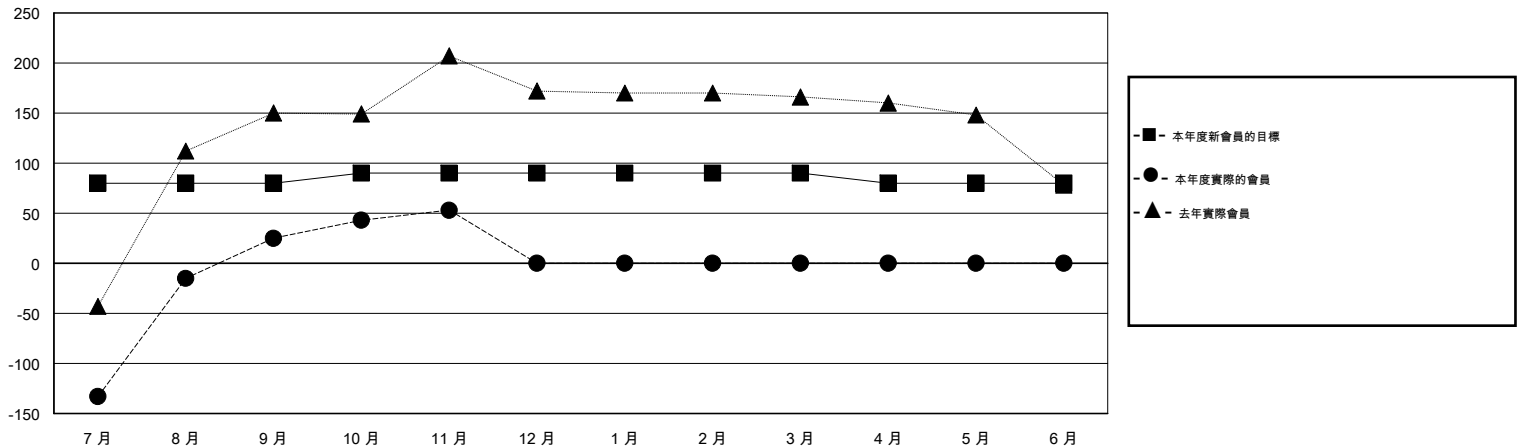

MONTHLY MEMBERSHIP PROGRESS REPORT

District 300 E1

Results as of: 11/30/2014

GMT: PEI-JEN CHEN

地點 REP OF CHINA

GMT憲章區 5

分會				
成果 2014-2015				
季	新分會目標	新會	會員流失的分會	淨增/減
7月/8月/9月	1	1	1	0
10月/11月/12月	0	0	0	0
1月/2月/3月	0	0	0	0
4月/5月/6月	1	0	0	0

位會員@每位須繳				
成果 2014-2015				
季	新會員目標	增加的授證/新會員	退會人數	淨增/減
7月/8月/9月	80	347	322	25
10月/11月/12月	10	40	12	28
1月/2月/3月	0	0	0	0
4月/5月/6月	-10	0	0	0

目標與實際新會累積

目標和實際會員累積

已取消的分會: 1

58 CLUBS OF 64 增添1位或以上的新會員

性別分佈

男 1,536 (72.93%)
女 570 (27.07%)